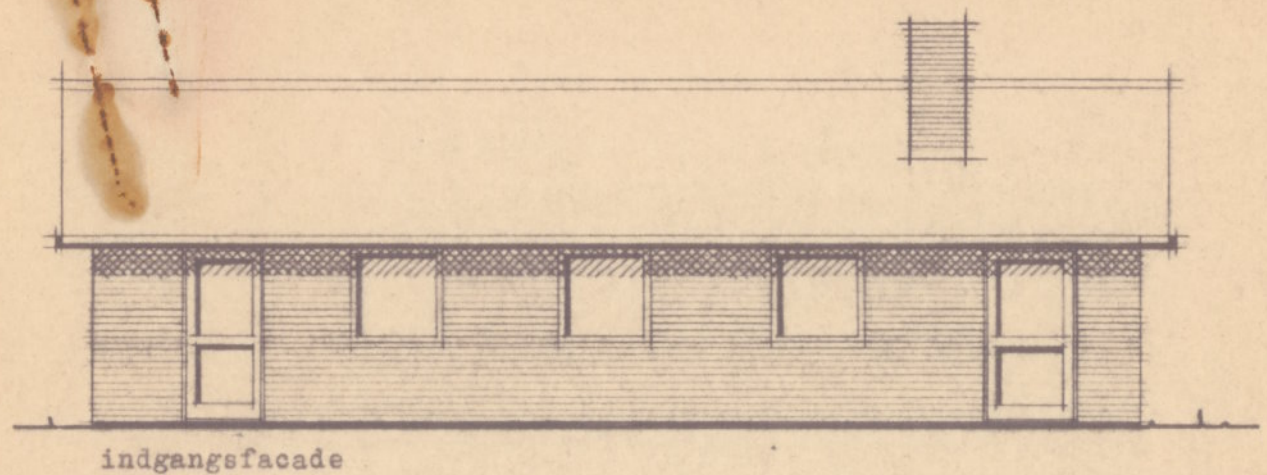

havefacade

indgangsfacade

gavl

gavl  
1379

Filnavn:  
 5703-9\_Plan-Facader-Snit\_01  
 Målestok: 1:100

STENLØSE BOLIGFORENING

Snit, planer og facader

MÅL: 1:100