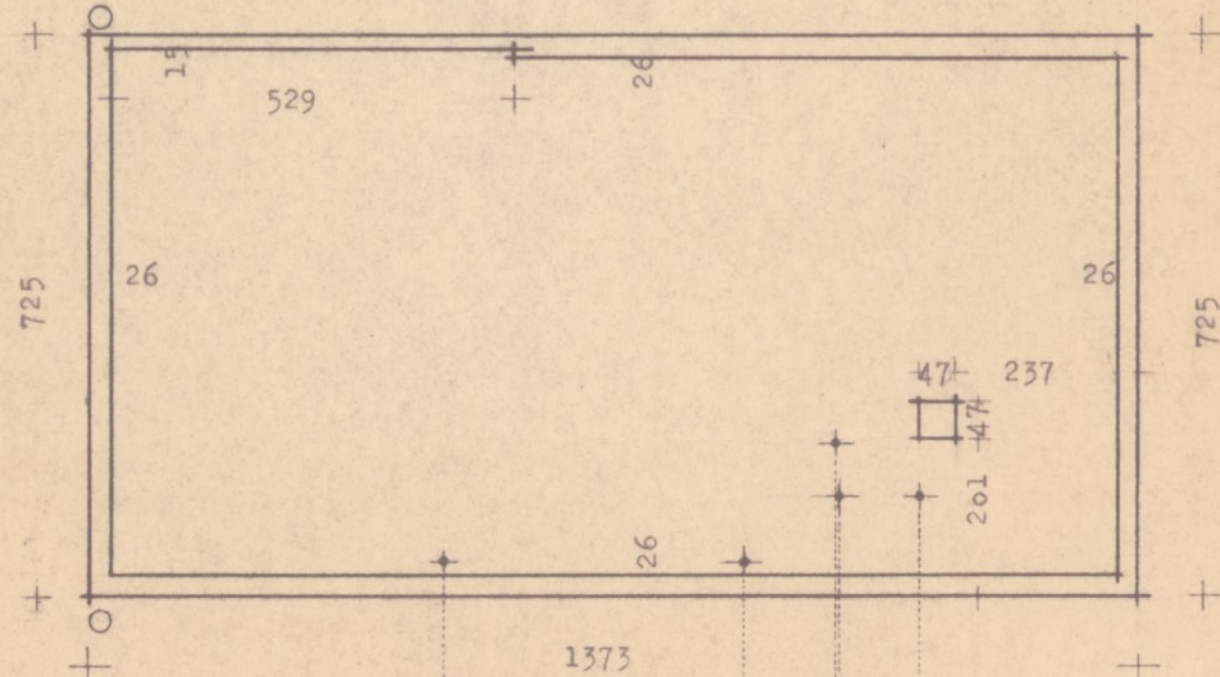

havefacade

indgangsfacade

gavl

gavl  
1379

Filnavn:  
 5703-9\_Plan-Facader-Snit\_01  
 Målestok: 1:100

STENLØSE BOLIGFORENING

Snit, planer og facader

MÅL: 1:100