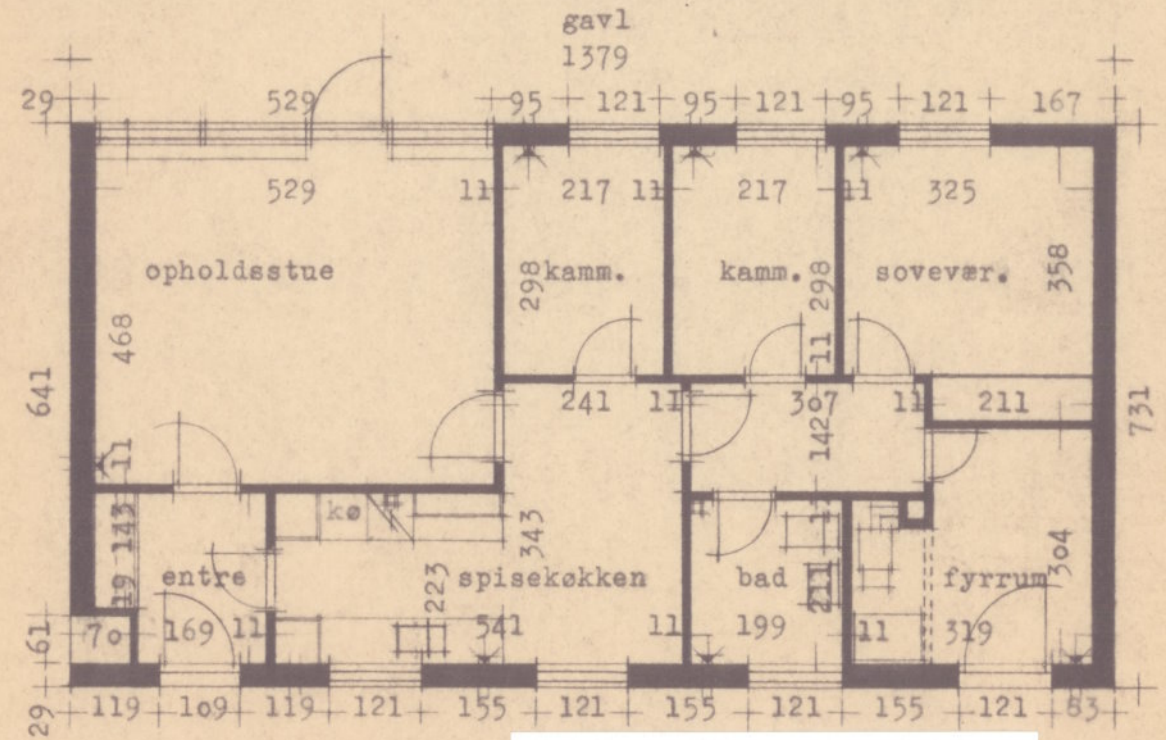

havefacade

indgangsfacade

gavl

gavl  
1379

Filnavn:  
 5703-9\_Plan-Facader-Snit\_01  
 Målestok: 1:100

STENLØSE BOLIGFORENING

Snit, planer og facader

MÅL: 1:100