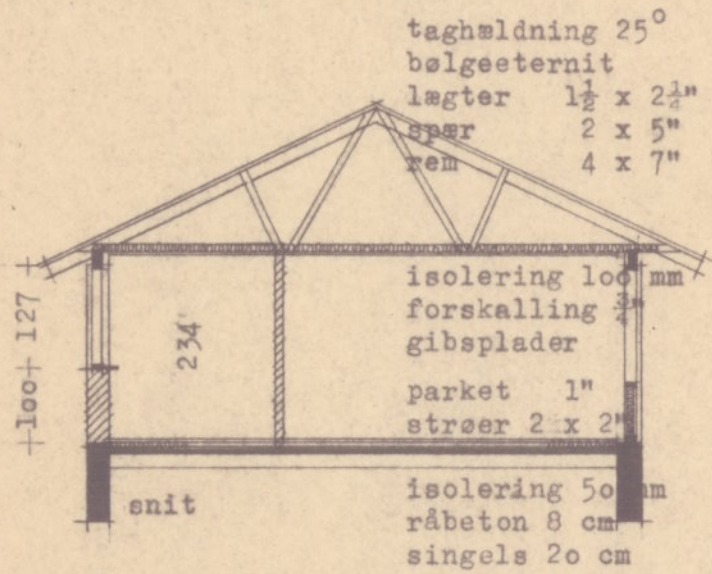

havefacade

indgangsfacade

gavl

gavl  
1379

Filnavn:  
 5703-9\_Plan-Facader-Snit\_01  
 Målestok: 1:100

STENLØSE BOLIGFORENING

Snit, planer og facader

MÅL: 1:100