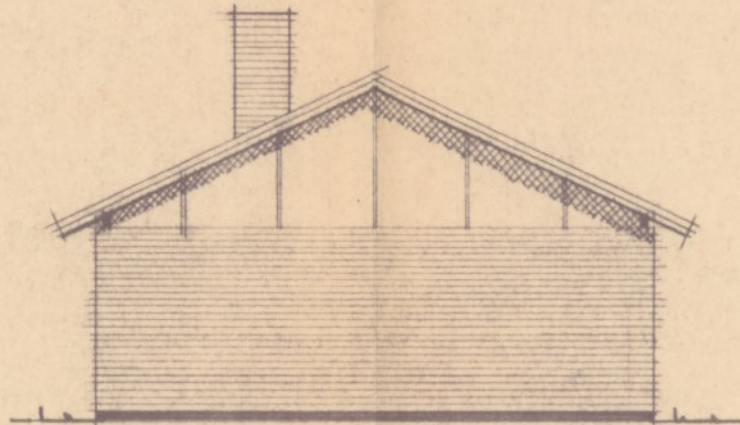

havefacade

indgangsfacade

gavl

gavl  
1379

Filnavn:  
 5703-9\_Plan-Facader-Snit\_01  
 Målestok: 1:100

STENLØSE BOLIGFORENING

Snit, planer og facader

MÅL: 1:100