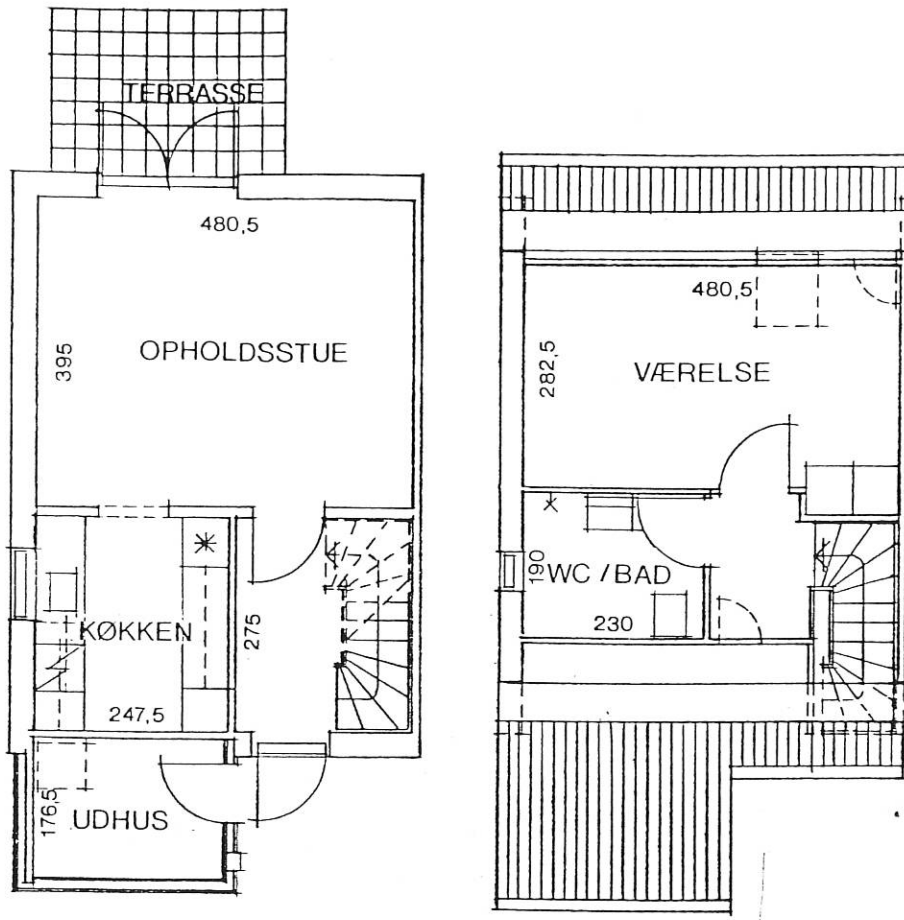

TYPE C 2 RUM 65 m²

(Denne type findes også spejlvendt.)

TYPE G 3 RUM 70 m²

(Denne type findes også spejlvendt.)

*Afd. 11 - Lillestræde,
GANLØSE - 3660 STENLØSE
3-RUM / 70 m²*