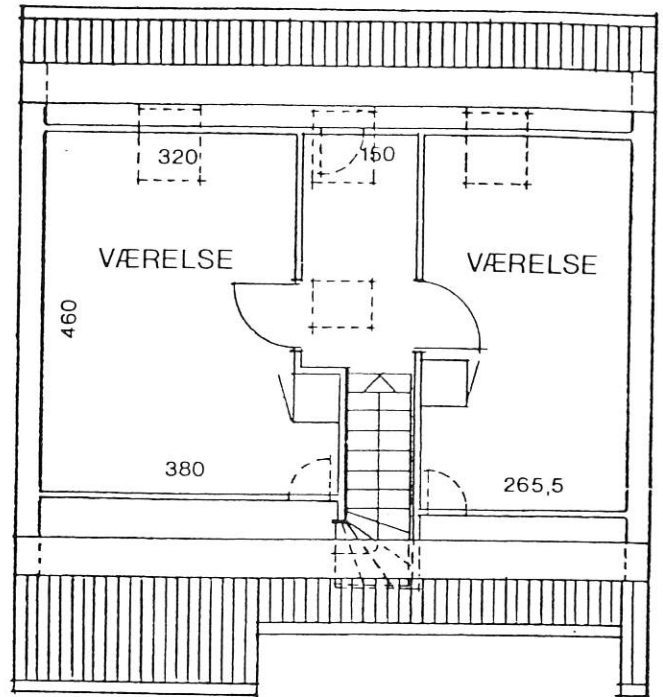

TYPE J 4 RUM 95 m²

(Denne type findes også spejlvendt.)

AFD. 11 - LILLESTRÆDE
GANLØSE
3660 STENLØSE

TYPE H 4 RUM 96 m²