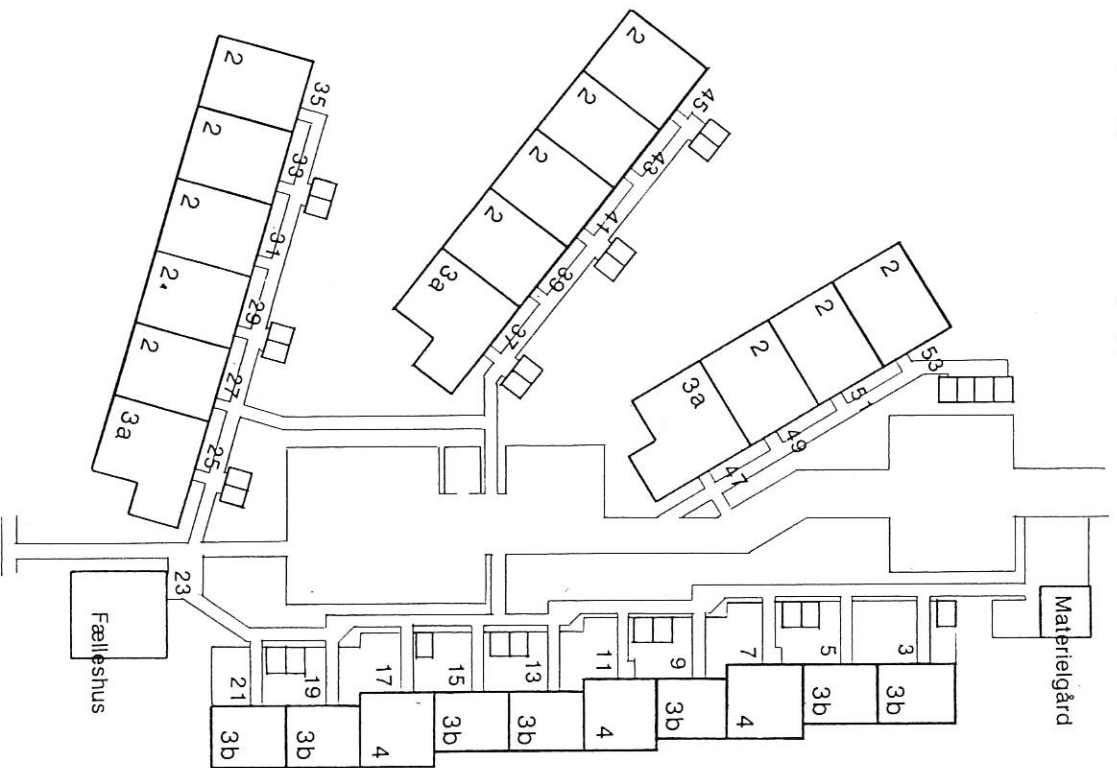

# Løjlighedstyper og husnumre

**B** (P-stal- bry- Boli ford liger De ved væg amt Den boli rum Alle at d priv uk- Ved kel. udt ten. Opr me lys, TV- K ler. og åt- All larr en se.

2-rums bolig  
Type 2  
70,1 m<sup>2</sup> + udhus

Yderste boliger mod nord-vest har vindue i gavl i stedet for pulllys